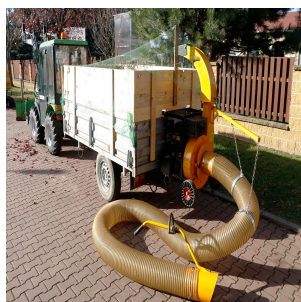

FICHE PRODUIT

ASPIRATEUR DE FEUILLES VD445

Réf. VD440

GESTION DES FEUILLES | ASPIRATEURS DE FEUILLES

ASPIRATEUR DE FEUILLES VD445

Réf : VD440

Caractéristiques

- Entraînement direct
- Démarrage électrique
- Goulotte orientable et casquette réglable
- Démarrage électrique
- Corps de turbine doublé en Creusabro®
- Turbine 6 pales
- Buse avec poignée de maintien
- Bras de support de tuyau
- Accrochage sur ridelles avec serrage automatique

FICHE PRODUIT

ASPIRATEUR DE FEUILLES VD445

Réf. VD440

GESTION DES FEUILLES | ASPIRATEURS DE FEUILLES

Fiche technique

REFERENCE	MOTEUR	PUISSANCE	Ø TUYAU	Ø TURBINE	TUYAU	DEBIT	POIDS	DIMENSIONS
V-400 001	Kohler CH730	23.5ch	220mm	420mm	6m	80m ³ /min	187kg	95 x 77 x 149
V-400 002	Rato R740D	25ch	220mm	420mm	6m	80m ³ /min	190kg	108 x 82 x 149