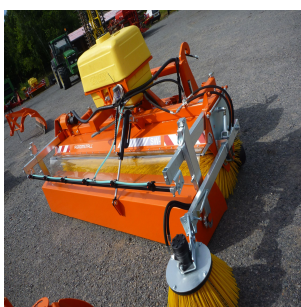

FICHE PRODUIT

BALAYEUSE FRONTALE HYDRO SW-S

Réf. SW-S

MATERIELS DE VOIRIE | BALAYEUSES FRONTALES - ARRIERES

BALAYEUSE FRONTALE HYDRO SW-S

Réf : SW-S

Caractéristiques

- Attelage sur :
 - Chargeur de tracteur
 - Fourches de chariots élévateurs
 - Plaque Setra
 - Chargeurs à roues
 - ...
- Orientation gauche - droite mécanique
- Orientation -20° + 20°
- Entraînement hydraulique : 50l/min à 2000 BAR
- Balai en polypropylène
- Roues de support
- Puissance maximale 280ch

BALAYEUSE FRONTALE HYDRO SW-S

Réf. SW-S

MATERIELS DE VOIRIE | BALAYEUSES FRONTALES - ARRIERES

Fiche technique

REFERENCE	LARGEUR DE TRAVAIL	LARGEUR 20°	Ø BALAI	POIDS	DIMENSIONS
SW-S 2100	210cm	196cm	70cm	810kg	260 x 160 x 130
SW-S 2500	250cm	236cm	70cm	835kg	300 x 160 x 130
SW-S 2800	280cm	266cm	70cm	870kg	330 x 160 x 130