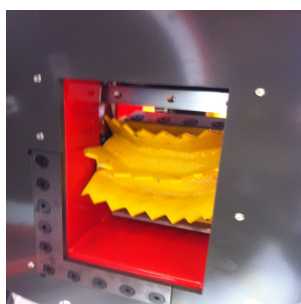

FICHE PRODUIT

BROYEUR DE BRANCHES CARAVAGGI BIO 235

Réf. BIO 235

TRAITEMENT DU BOIS | BROYEURS DE VÉGÉTAUX

BROYEUR DE BRANCHES CARAVAGGI BIO 235

Réf : BIO 235

Caractéristiques

- Rotor mixte
- Large trémie d'alimentation à une seule entrée avec ameneur hydraulique à vitesse réglable
- Production de 8 à 9 m³/h
- Trémie montée sur charnière et repliable
- Ø max admissible : 13cm
- 3 lame et 24 marteaux
- Goulotte orientable avec casquette inclinable
- Pour version châssis routier : -750kg avec béquille arrière
- No stress de série

BROYEUR DE BRANCHES CARAVAGGI BIO 235

Réf. BIO 235

TRAITEMENT DU BOIS | BROYEURS DE VÉGÉTAUX

Fiche technique

| REFERENCE | DIAMETRE | MOTORISATION | PUISSANCE | LAME | MARTEAUX | CHASSIS | POIDS | DIMENSIONS |
|---------------------|----------|-----------------|-----------|------|----------|-------------------|-------|--------------------|
| BIO 235 - IGX | 13cm | Honda IGX800 | 28ch | 3 | 24 | Routier 750kg | 720kg | 330 x 135 x 217 |
| BIO 235 - LDW CR | 13cm | Lombardini LDW | 25ch | 3 | 24 | Routier 750kg | 750kg | 330 x 135 x 217 |
| BIO 235 - PTO | 13cm | PDF 540 trs/min | 20 à 30ch | 3 | 24 | 3-points CAT.1 | 400kg | 200 x 120 x 220 |