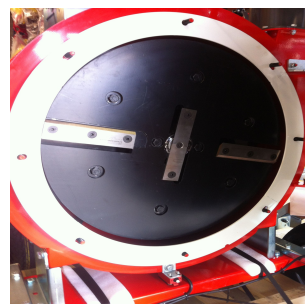

FICHE PRODUIT

BROYEUR DE BRANCHES CARAVAGGI BIO 235

Réf. BIO 235

TRAITEMENT DU BOIS | BROYEURS DE VÉGÉTAUX

BROYEUR DE BRANCHES CARAVAGGI BIO 235

Réf : BIO 235

Caractéristiques

- Rotor mixte
- Large trémie d'alimentation à une seule entrée avec ameneur hydraulique à vitesse réglable
- Production de 8 à 9 m³/h
- Trémie montée sur charnière et repliable
- Ø max admissible : 13cm
- 3 lame et 24 marteaux
- Goulotte orientable avec casquette inclinable
- Pour version châssis routier : -750kg avec béquille arrière
- No stress de série

FICHE PRODUIT

BROYEUR DE BRANCHES CARAVAGGI BIO 235

Réf. BIO 235

TRAITEMENT DU BOIS | BROYEURS DE VÉGÉTAUX

Fiche technique

REFERENCE	DIAMETRE	MOTORISATION	PUISSANCE	LAME	MARTEAUX	CHASSIS	POIDS	DIMENSIONS
BIO 235 - IGX	13cm	Honda IGX800	28ch	3	24	Routier 750kg	720kg	330 x 135 x 217
BIO 235 - LDW CR	13cm	Lombardini LDW	25ch	3	24	Routier 750kg	750kg	330 x 135 x 217
BIO 235 - PTO	13cm	PDF 540 trs/min	20 à 30ch	3	24	3-points CAT.1	400kg	200 x 120 x 220