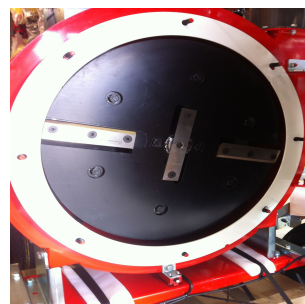

## BROYEUR DE BRANCHES CARAVAGGI BIO 235

Réf. BIO 235

TRAITEMENT DU BOIS | BROYEURS DE VÉGÉTAUX

### Caractéristiques

- Rotor mixte
- Large trémie d'alimentation à une seule entrée avec ameneur hydraulique à vitesse réglable
- Production de 8 à 9 m<sup>3</sup>/h
- Trémie montée sur charnière et repliable
- Ø max admissible : 13cm
- 3 lame et 24 marteaux
- Goulotte orientable avec casquette inclinable
- Pour version châssis routier : -750kg avec béquille arrière
- No stress de série