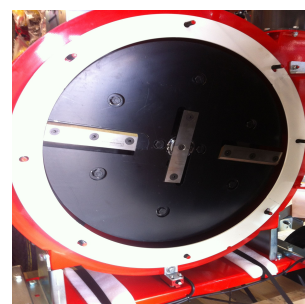

FICHE PRODUIT

BROYEUR DE BRANCHES CARAVAGGI BIO 235

Réf. BIO 235

TRAITEMENT DU BOIS | BROYEURS DE VÉGÉTAUX

BROYEUR DE BRANCHES CARAVAGGI BIO 235

Réf : BIO 235

Caractéristiques

- Rotor mixte
- Large trémie d'alimentation à une seule entrée avec ameneur hydraulique à vitesse réglable
- Production de 8 à 9 m³/h
- Trémie montée sur charnière et repliable
- Ø max admissible : 13cm
- 3 lame et 24 marteaux
- Goulotte orientable avec casquette inclinable
- Pour version châssis routier : -750kg avec béquille arrière
- No stress de série

BROYEUR DE BRANCHES CARAVAGGI BIO 235

Réf. BIO 235

TRAITEMENT DU BOIS | BROYEURS DE VÉGÉTAUX

Fiche technique

| REFERENCE | DIAMETRE | MOTORISATION | PUISSANCE | LAME | MARTEAUX | CHASSIS | POIDS | DIMENSIONS |
|---------------------|----------|-----------------|-----------|------|----------|-------------------|-------|--------------------|
| BIO 235 - IGX | 13cm | Honda IGX800 | 28ch | 3 | 24 | Routier 750kg | 720kg | 330 x 135 x 217 |
| BIO 235 - LDW CR | 13cm | Lombardini LDW | 25ch | 3 | 24 | Routier 750kg | 750kg | 330 x 135 x 217 |
| BIO 235 - PTO | 13cm | PDF 540 trs/min | 20 à 30ch | 3 | 24 | 3-points CAT.1 | 400kg | 200 x 120 x 220 |