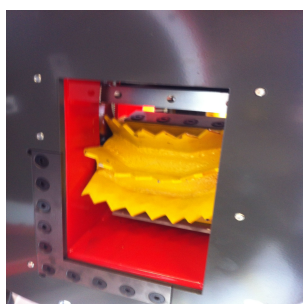

FICHE PRODUIT

BROYEUR DE BRANCHES CARAVAGGI BIO 235

Réf. BIO 235

TRAITEMENT DU BOIS | BROYEURS DE VÉGÉTAUX

BROYEUR DE BRANCHES CARAVAGGI BIO 235

Réf : BIO 235

Caractéristiques

- Rotor mixte
- Large trémie d'alimentation à une seule entrée avec ameneur hydraulique à vitesse réglable
- Production de 8 à 9 m³/h
- Trémie montée sur charnière et repliable
- Ø max admissible : 13cm
- 3 lame et 24 marteaux
- Goulotte orientable avec casquette inclinable
- Pour version châssis routier : -750kg avec béquille arrière
- No stress de série

FICHE PRODUIT

BROYEUR DE BRANCHES CARAVAGGI BIO 235

Réf. BIO 235

TRAITEMENT DU BOIS | BROYEURS DE VÉGÉTAUX

Fiche technique

REFERENCE	DIAMETRE	MOTORISATION	PUISSANCE	LAME	MARTEAUX	CHASSIS	POIDS	DIMENSIONS
BIO 235 - IGX	13cm	Honda IGX800	28ch	3	24	Routier 750kg	720kg	330 x 135 x 217
BIO 235 - LDW CR	13cm	Lombardini LDW	25ch	3	24	Routier 750kg	750kg	330 x 135 x 217
BIO 235 - PTO	13cm	PDF 540 trs/min	20 à 30ch	3	24	3-points CAT.1	400kg	200 x 120 x 220