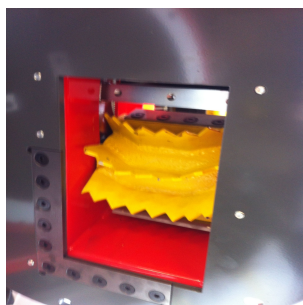

## BROYEUR DE BRANCHES CARAVAGGI BIO 235

Réf. BIO 235

TRAITEMENT DU BOIS | BROYEURS DE VÉGÉTAUX

### Caractéristiques

- Rotor mixte
- Large trémie d'alimentation à une seule entrée avec ameneur hydraulique à vitesse réglable
- Production de 8 à 9 m<sup>3</sup>/h
- Trémie montée sur charnière et repliable
- Ø max admissible : 13cm
- 3 lame et 24 marteaux
- Goulotte orientable avec casquette inclinable
- Pour version châssis routier : -750kg avec béquille arrière
- No stress de série