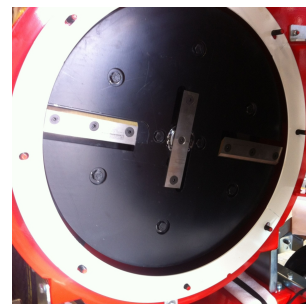

FICHE PRODUIT

BROYEUR DE BRANCHES CARAVAGGI BIO 235

Réf. BIO 235

 TRAITEMENT DU BOIS | BROYEURS DE VÉGÉTAUX

BROYEUR DE BRANCHES CARAVAGGI BIO 235

Réf : BIO 235

 191 chemin des tilleuls - Videau à
perroche
38260 Sardieu

 Du lundi au vendredi : 8h00 - 17h30

 04 74 53 46 10

 contact@com-europ-equipement.com

DEMANDEZ VOTRE DEVIS
www.com-europ-equipement.com

FICHE PRODUIT

BROYEUR DE BRANCHES CARAVAGGI BIO 235

Réf. BIO 235

CARACTÉRISTIQUES

- Rotor mixte
- Large trémie d'alimentation à une seule entrée avec ameneur hydraulique à vitesse réglable
- Production de 8 à 9 m³/h
- Trémie montée sur charnière et repliable
- Ø max admissible : 13cm
- 3 lame et 24 marteaux
- Goulotte orientable avec casquette inclinable
- Pour version châssis routier : -750kg avec béquille arrière
- No stress de série

Fiche technique

REFERENCE	DIAMETRE	MOTORISATION	PUISSANCE	LAME	MARTEAUX	CHASSIS	POIDS	DIMENSIONS
BIO 235 - GX690	15cm	Honda GX690	24ch	3	24	Routier 750kg	750kg	330 x 155 x 220
BIO 235 - IGX	15cm	Honda IGX800	27ch	3	24	Routier 750kg	720kg	330 x 155 x 217
BIO 235 - KDW CR	15cm	Lombardini LDW	25ch	3	24	Routier 750kg	750kg	330 x 155 x 217
BIO 235 - GX690TR	15cm	Honda GX690	24ch	3	24	Chenilles	1000kg	
BIO 235 - IGX 800 TR	15cm	Honda IGX800	27ch	3	24	Chenilles	1000kg	
BIO 235 - KDW TR	15cm	Lombardini LDW	25ch	3	24	Chenilles	1000kg	