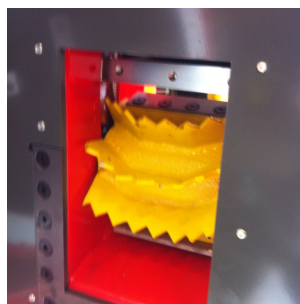

FICHE PRODUIT

BROYEUR DE BRANCHES CARAVAGGI BIO 235

Réf. BIO 235

 TRAITEMENT DU BOIS | BROYEURS DE VÉGÉTAUX

BROYEUR DE BRANCHES CARAVAGGI BIO 235

Réf : BIO 235

 191 chemin des tilleuls - Videau à
perroche
38260 Sardieu

 Du lundi au vendredi : 8h00 - 17h30

 04 74 53 46 10

 contact@com-europ-equipement.com

DEMANDEZ VOTRE DEVIS
www.com-europ-equipement.com

FICHE PRODUIT

BROYEUR DE BRANCHES CARAVAGGI BIO 235

Réf. BIO 235

CARACTÉRISTIQUES

- Rotor mixte
- Large trémie d'alimentation à une seule entrée avec ameneur hydraulique à vitesse réglable
- Production de 8 à 9 m³/h
- Trémie montée sur charnière et repliable
- Ø max admissible : 13cm
- 3 lame et 24 marteaux
- Goulotte orientable avec casquette inclinable
- Pour version châssis routier : -750kg avec béquille arrière
- No stress de série

Fiche technique

REFERENCE	DIAMETRE	MOTORISATION	PUISSANCE	LAME	MARTEAUX	CHASSIS	POIDS	DIMENSIONS
BIO 235 - GX690	15cm	Honda GX690	24ch	3	24	Routier 750kg	750kg	330 x 155 x 220
BIO 235 - IGX	15cm	Honda IGX800	27ch	3	24	Routier 750kg	720kg	330 x 155 x 217
BIO 235 - KDW CR	15cm	Lombardini LDW	25ch	3	24	Routier 750kg	750kg	330 x 155 x 217
BIO 235 - GX690TR	15cm	Honda GX690	24ch	3	24	Chenilles	1000kg	
BIO 235 - IGX 800 TR	15cm	Honda IGX800	27ch	3	24	Chenilles	1000kg	
BIO 235 - KDW TR	15cm	Lombardini LDW	25ch	3	24	Chenilles	1000kg	