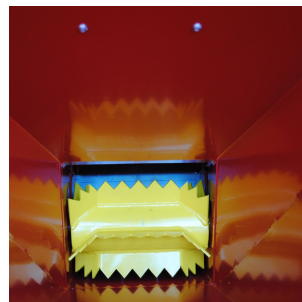

FICHE PRODUIT

BROYEUR MULTI-VEGETAUX CARAVAGGI BT-290

Réf.

 TRAITEMENT DU BOIS | BROYEURS DE VÉGÉTAUX

BROYEUR MULTI-VEGETAUX CARAVAGGI BT-290

Réf :

 191 chemin des tilleuls - Videau à
perroche
38260 Sardieu