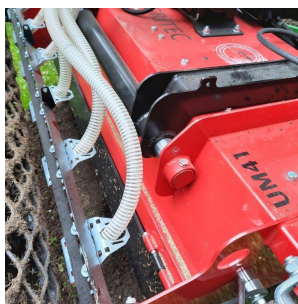

ENFOUSSEUR DE PIERRES

AGRITEC UO41/UM41

Réf :

191 chemin des tilleuls - Videau à
perroche
38260 Sardieu

Du lundi au vendredi : 8h00 - 17h30

04 74 53 46 10

contact@com-europ-equipement.com

DEMANDEZ VOTRE DEVIS
www.com-europ-equipement.com