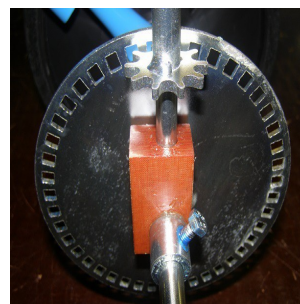

## ÉPANDEUR DE SEL MATTHERORN

Réf. MATTHERORN

MATERIELS DE VOIRIE | ÉPANDEURS DE SEL

### ÉPANDEUR DE SEL MATTHERORN

Réf : MATTHERORN

#### Caractéristiques

- Réglage de l'ouverture de fond de cuve au guidon
- Béquille de support repliable
- Châssis tubulaire
- Agitateur à disque en ellipse
- Roues en plastique
- Couvercle plastique
- Disque et palettes en inox