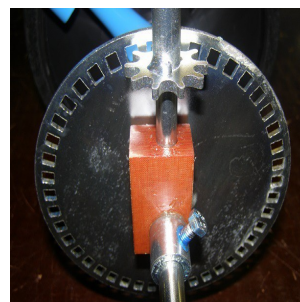

## ÉPANDEUR DE SEL MATTHERORN

Réf. MATTHERORN

MATERIELS DE VOIRIE | ÉPANDEURS DE SEL

### ÉPANDEUR DE SEL MATTHERORN

Réf : MATTHERORN

#### Caractéristiques

- Réglage de l'ouverture de fond de cuve au guidon
- Béquille de support repliable
- Châssis tubulaire
- Agitateur à disque en ellipse
- Roues en plastique
- Couvercle plastique
- Disque et palettes en inox