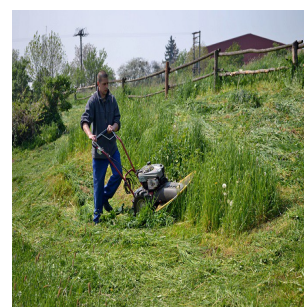

FICHE PRODUIT

FAUCHEUSE TRITON ENDURO

Réf. FAUCHEUSE TRITON PRO

DESHERBAGE - ENTRETIEN DE L'HERBE | FAUCHEUSES DÉBROUSSAILLEUSES AUTOMOTRICES

FAUCHEUSE TRITON ENDURO

Réf : FAUCHEUSE TRITON PRO

Inovace ovládacích prvků zefektivňuje funkci a snižuje sílu potřebnou pro zmáčknutí

Caractéristiques

- Changement de vitesse par courroie
- 2 motorisations au choix avec chemises fonte, filtre à huile et pompe à huile
- Entraînement de l'outil par courroie
- Roues pneumatiques Ø400
- Double disque à 4 lames
- Protection CE
- Guidon repliable
- Hauteur de coupe 4cm
- Largeur de coupe 60cm

FAUCHEUSE TRITON ENDURO

Réf. FAUCHEUSE TRITON PRO

DESHERBAGE - ENTRETIEN DE L'HERBE | FAUCHEUSES DÉBROUSSAILLEUSES AUTOMOTRICES

Fiche technique

REFERENCE	MOTORISATION	PUISSANCE	LARGEUR DE TRAVAIL	VITESSE	POIDS	DIMENSIONS
01233.202	Honda GCVx 200	5.5ch	60cm	2.2 / 3.0 km/h	58kg	113 x 70 x 62