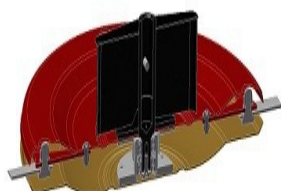

FICHE PRODUIT

FAUCHEUSE TRITON ENDURO

Réf. FAUCHEUSE TRITON PRO

DESHERBAGE - ENTRETIEN DE L'HERBE | FAUCHEUSES DÉBROUSSAILLEUSES AUTOMOTRICES

FAUCHEUSE TRITON ENDURO

Réf : FAUCHEUSE TRITON PRO

Inovace ovládacích prvků zefektivňuje funkci a snižuje sílu potřebnou pro zmáčknutí

Caractéristiques

- Changement de vitesse par courroie
- 2 motorisations au choix avec chemises fonte, filtre à huile et pompe à huile
- Entraînement de l'outil par courroie
- Roues pneumatiques Ø400
- Double disque à 4 lames
- Protection CE
- Guidon repliable
- Hauteur de coupe 4cm
- Largeur de coupe 60cm