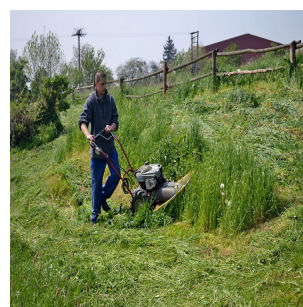

## FAUCHEUSE TRITON ENDURO

Réf. FAUCHEUSE TRITON PRO

DESHERBAGE - ENTRETIEN DE L'HERBE | FAUCHEUSES DÉBROUSSAILLEUSES AUTOMOTRICES

### Caractéristiques

- Changement de vitesse par courroie
- 2 motorisations au choix avec chemises fonte, filtre à huile et pompe à huile
- Entraînement de l'outil par courroie
- Roues pneumatiques Ø400
- Double disque à 4 lames
- Protection CE
- Guidon repliable
- Hauteur de coupe 4cm
- Largeur de coupe 60cm