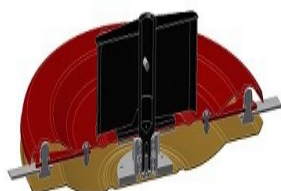

### FAUCHEUSE TRITON ENDURO

Réf : FAUCHEUSE TRITON PRO

Inovace ovládacích prvků zefektivňuje funkci a snižuje sílu potřebnou pro zmáčknutí

### Caractéristiques

- Changement de vitesse par courroie
- 2 motorisations au choix avec chemises fonte, filtre à huile et pompe à huile
- Entraînement de l'outil par courroie
- Roues pneumatiques Ø400
- Double disque à 4 lames
- Protection CE
- Guidon repliable
- Hauteur de coupe 4cm
- Largeur de coupe 60cm