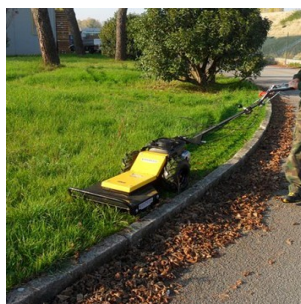

FICHE PRODUIT

TONDEUSE SURBAISSÉE FV60

Réf. FV60 DEMO

DESTOCKAGE

TONDEUSE SURBAISSÉE FV60

Réf : FV60 DEMO

Caractéristiques

191 chemin des tilleuls - Videau à
perroche
38260 Sardieu